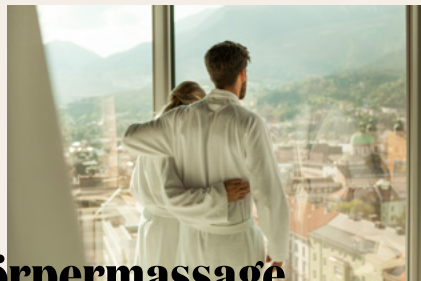

Infrared cabin

The heat of the infrared cabin benefits relaxation and may have a positive effect on your health and well-being.

SPA OFFERS

Spa-Angebot

Finnische Sauna mit 70°
Finnische Sauna mit 85° Dampfbad
Infrarotkabine | Massageraum
Liegen mit 180° Panoramablick
Duschen | Umkleideraum mit
verschießbaren Fächern und Toilette
Getränkestation mit Trockenfrüchten
Kostenlose Hand- und Saunatücher

Spa offers

Finnish sauna with 70°
Finnish sauna with 85° Steam bath
Infrared cabin | Massage room | Showers
Relaxing chairs and 180° panoramic view
Locker room with boxes and toilet
Beverage station with dried fruits
Free towels

Wellness

ENJOY THE VIEW

ADLERS
HOTEL BAR DINING ROOFTOP

Ganzkörpermassage

60 MIN. € 87 / 120 MIN. € 152

Eine tiefgreifende Ganzkörpermassage von Kopf bis Fuß, mit sanften, fließenden Massagegriffen und ätherischen Ölen.